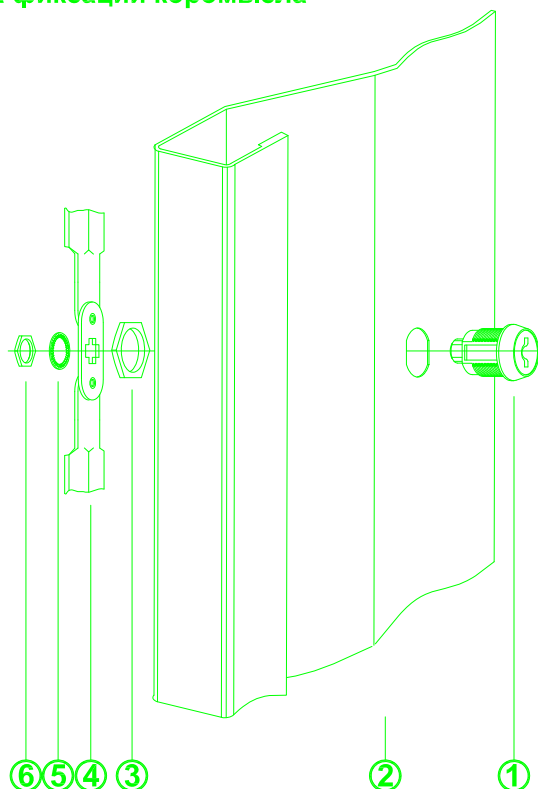

Схема установки замка в дверь шкафа

1. Корпус замка
2. Дверь
3. Гайка фиксации замка
4. Ригельная пара
5. Стопорная шайба
6. Гайка фиксации коромысла

Схема установки замка в дверь шкафа

1. Корпус замка
2. Дверь
3. Гайка фиксации замка
4. Ригельная пара
5. Стопорная шайба
6. Гайка фиксации коромысла