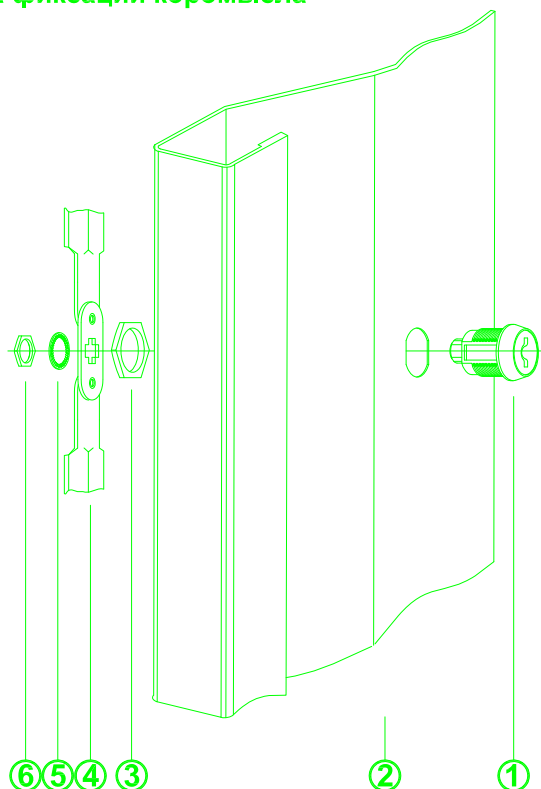

Схема установки замка в дверь шкафа

1. Корпус замка
2. Дверь
3. Гайка фиксации замка
4. Ригельная пара
5. Стопорная шайба
6. Гайка фиксации коромысла

Схема установки замка в дверь шкафа

1. Корпус замка
2. Дверь
3. Гайка фиксации замка
4. Ригельная пара
5. Стопорная шайба
6. Гайка фиксации коромысла