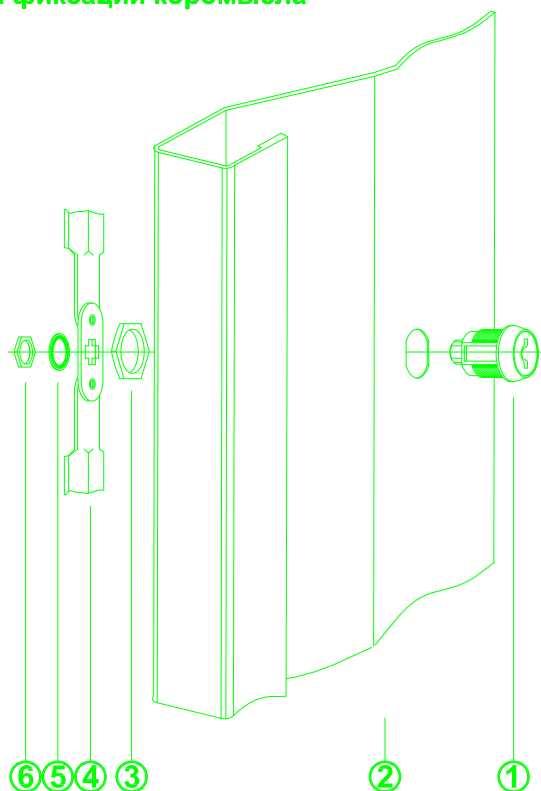

Схема установки замка в дверь шкафа

1. Корпус замка
2. Дверь
3. Гайка фиксации замка
4. Ригельная пара
5. Стопорная шайба
6. Гайка фиксации коромысла

Схема установки замка в дверь шкафа

1. Корпус замка
2. Дверь
3. Гайка фиксации замка
4. Ригельная пара
5. Стопорная шайба
6. Гайка фиксации коромысла